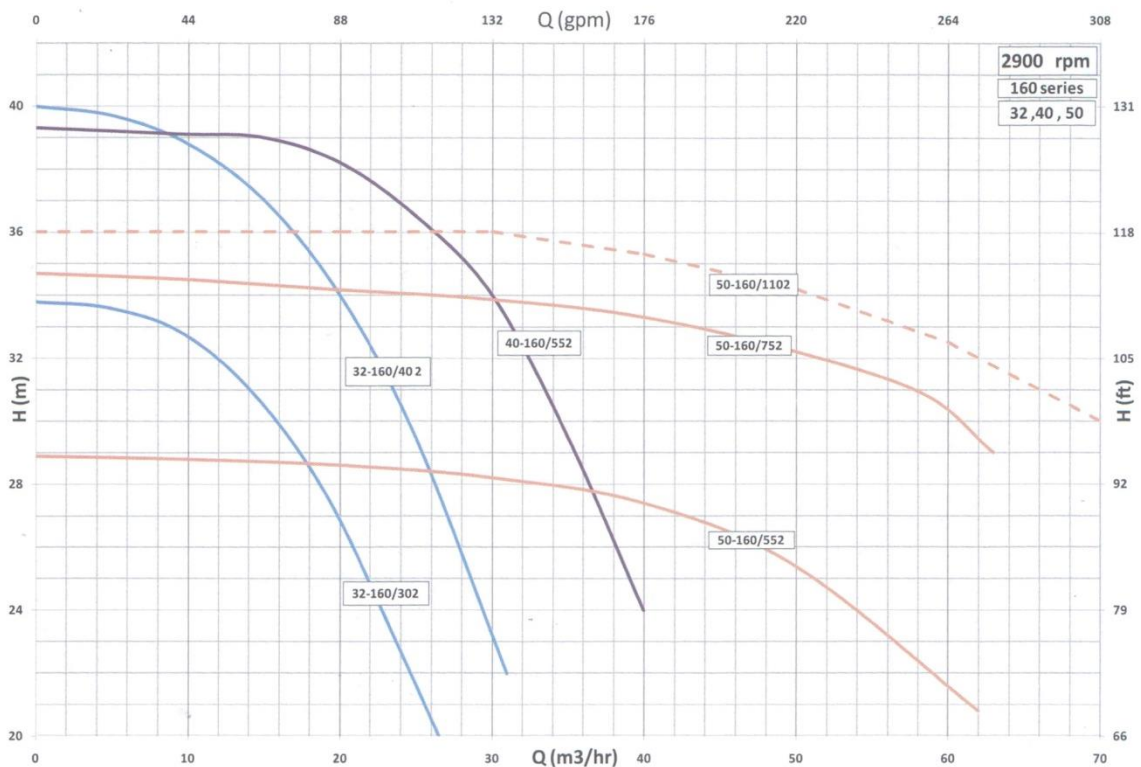

منحنی‌های همپوشانی الکتروپمپ‌ها